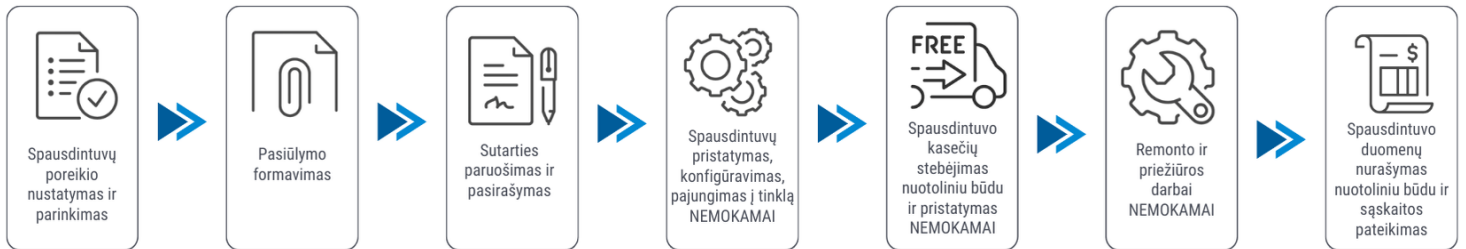

Klientui:

2026-05-29

Spausdintuvo parametrai

Epson Projektorius EB-L210W

Pasiūlymas galioja 30 dienų. Kainos nurodytos be PVM.

Abonentinis mokestis: 50 Eur / 34.72 Eur / 27.08 Eur / 23.33 Eur /

Sutarties laikotarpis: 24 mėn. / 36 mėn. / 48 mėn. / 60 mėn. /

Juodos kopijos kaina: 0 Eur

Kaip veikia spausdintuvų nuomos paslauga?

Taip pat galime aprūpinti tuo, kas reikalinga Jūsų biurui:

- > Kava ir arbata
- > Biuro popieriumi
- > Kanceliarinėmis prekėmis
- > Lipdukų ir etikečių spausdintuvais