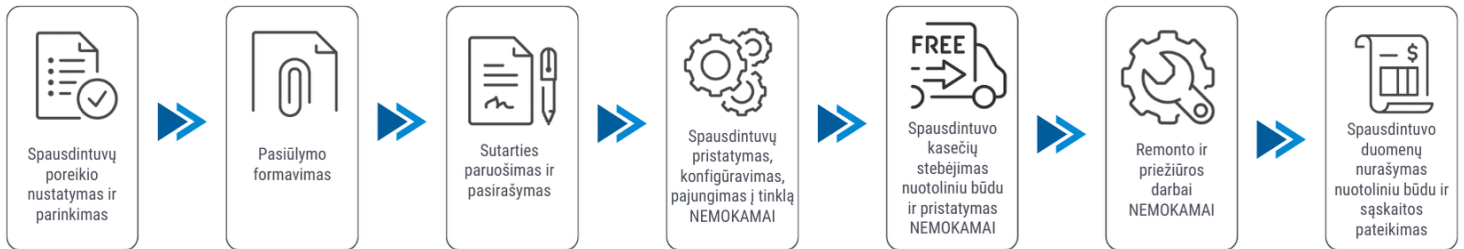

Klientui:

2026-05-29

Spausdintuvo parametrai

Brother Brother QL-1110NWB

Pasiūlymas galioja 30 dienų. Kainos nurodytos be PVM.

Abonentinis mokestis: 11.15 Eur / 7.74 Eur / 6.04 Eur / 5.2 Eur /

Sutarties laikotarpis: 24 mėn. / 36 mėn. / 48 mėn. / 60 mėn. /

Juodos kopijos kaina: 0 Eur

Kaip veikia spausdintuvų nuomos paslauga?

Taip pat galime aprūpinti tuo, kas reikalinga Jūsų biurui:

- ☞ Kava ir arbata
- ☞ Biuro popieriumi
- ☞ Kanceliarinėmis prekėmis
- ☞ Lipdukų ir etikečių spausdintuvais