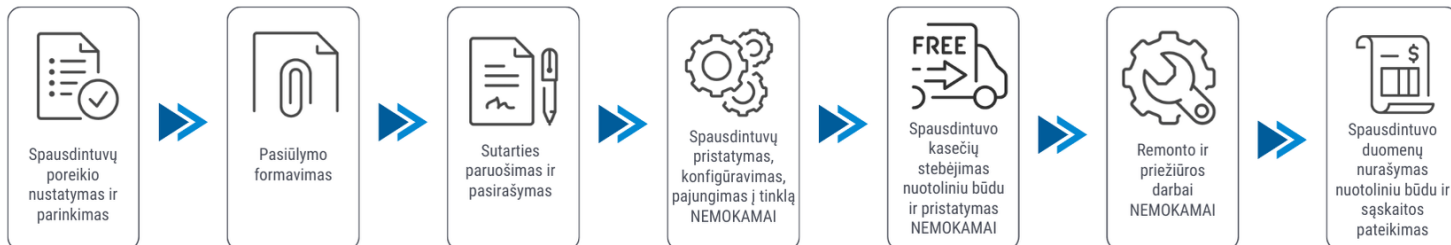

Kaip veikia spausdintuvų nuomos paslauga?

Taip pat galime aprūpinti tų, kas reikalinga Jūsų biurui:

- ⊗ Kava ir arbata
- ⊗ Biuro popieriumi
- ⊗ Kanceliarinėmis prekėmis
- ⊗ Lipdukų ir etikečių spausdintuvais