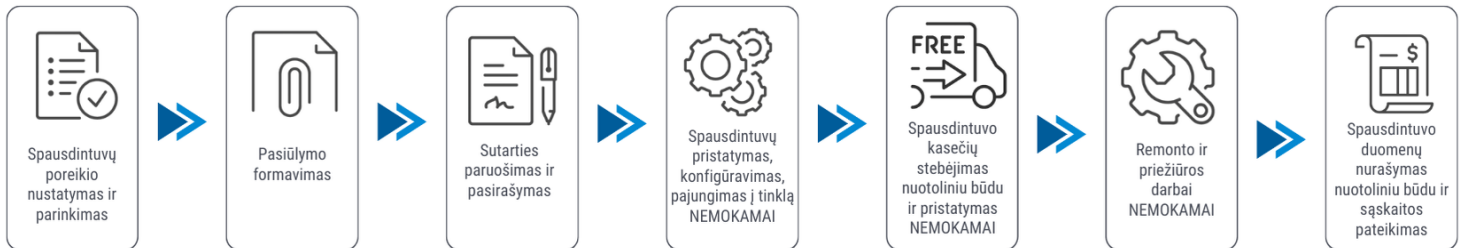

Kaip veikia spausdintuvų nuomos paslauga?

Taip pat galime aprūpinti tų, kas reikalinga Jūsų biurui:

- ⊗ Kava ir arbata
- ⊗ Biuro popieriumi
- ⊗ Kanceliarinėmis prekėmis
- ⊗ Lipdukų ir etikečių spausdintuvais