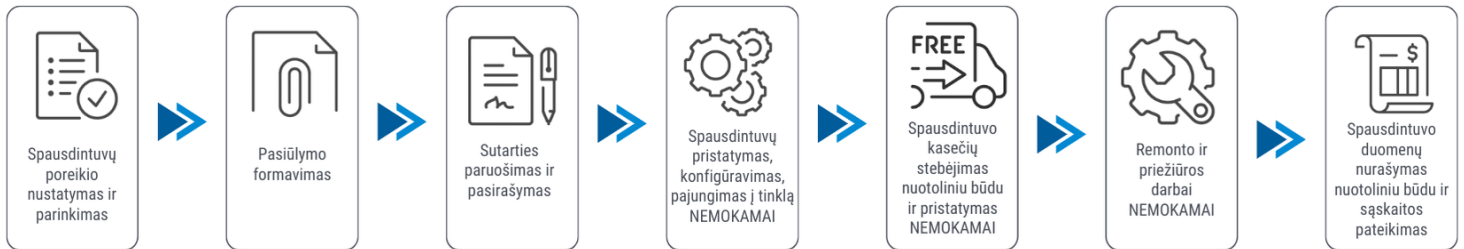

Kaip veikia spausdintuvų nuomos paslauga?

Taip pat galime aprūpinti tuo, kas reikalinga Jūsų biurui:

- ⊗ Kava ir arbata
- ⊗ Biuro popieriumi
- ⊗ Kanceliarinėmis prekėmis
- ⊗ Lipdukų ir etikečių spausdintuvais