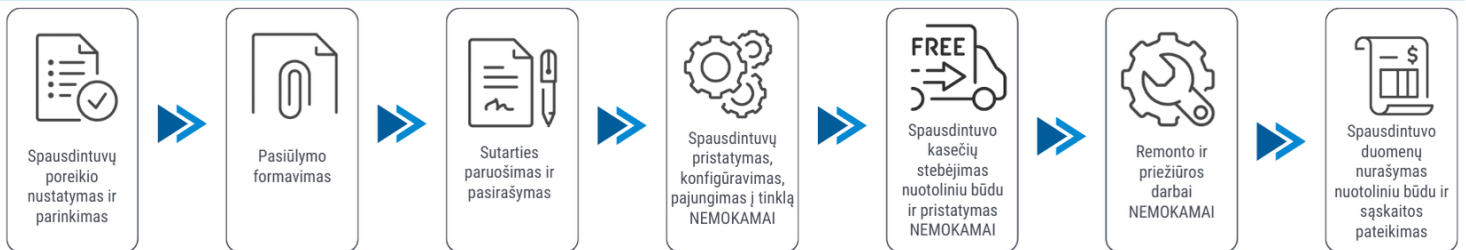

Kaip veikia spausdintuvų nuomos paslauga?

Taip pat galime aprūpinti tų, kas reikalinga Jūsų biurui:

- ⊗ Kava ir arbata
- ⊗ Biuro popieriumi
- ⊗ Kanceliarinėmis prekėmis
- ⊗ Lipdukų ir etikečių spausdintuvais