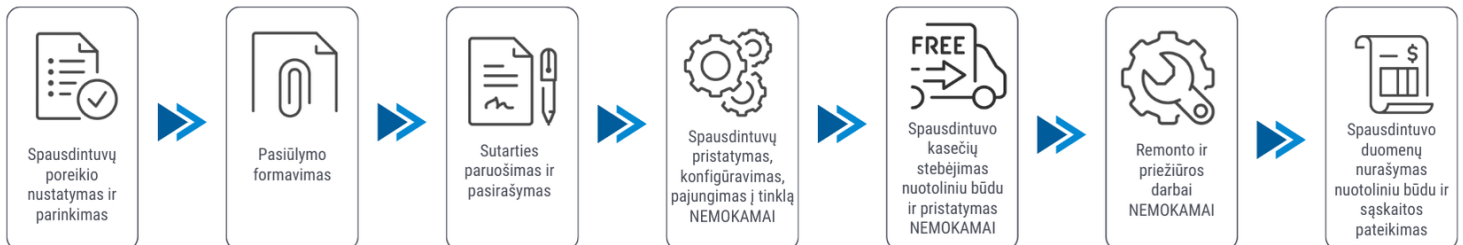

Kaip veikia spausdintuvų nuomos paslauga?

Taip pat galime aprūpinti tų, kas reikalinga Jūsų biurui:

- ⊗ Kava ir arbata
- ⊗ Biuro popieriumi
- ⊗ Kanceliarinėmis prekėmis
- ⊗ Lipdukų ir etikečių spausdintuvais