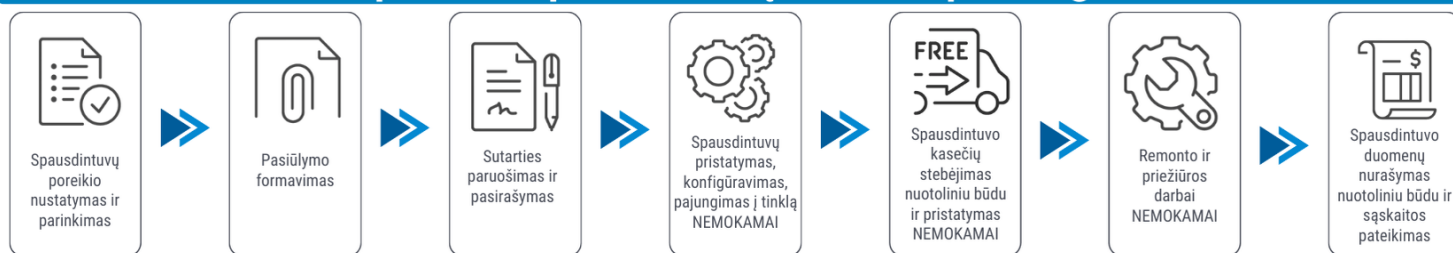

Kaip veikia spausdintuvų nuomos paslauga?

Taip pat galime aprūpinti tuo, kas reikalinga Jūsų biurui:

- Kava ir arbata
- Biuro popieriumi
- Kanceliarinėmis prekėmis
- Lipdukų ir etikečių spausdintuvais