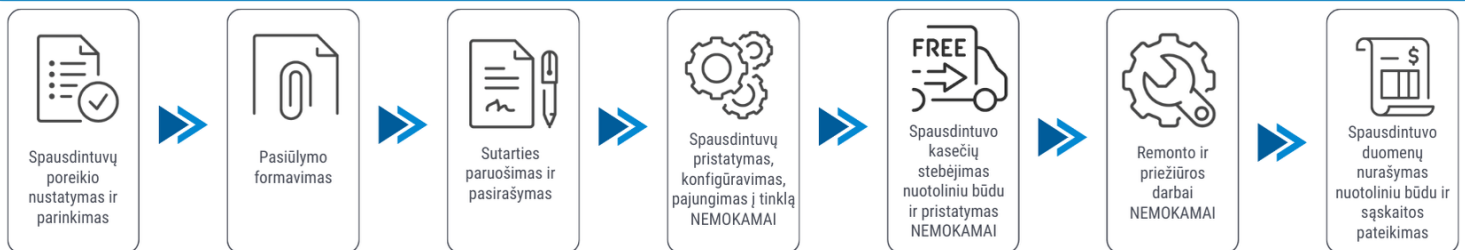

Kaip veikia spausdintuvų nuomos paslauga?

Taip pat galime aprūpinti tuo, kas reikalinga Jūsų biurui:

- ⊙ Kava ir arbata
- ⊙ Biuro popieriumi
- ⊙ Kanceliarinėmis prekėmis
- ⊙ Lipdukų ir etikečių spausdintuvais