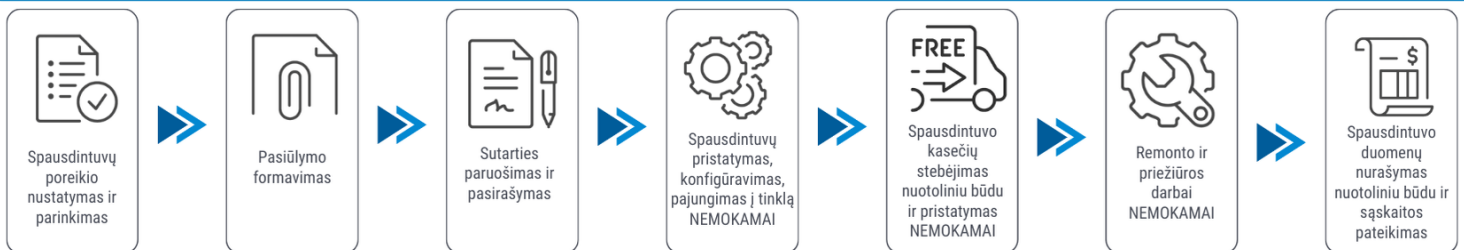

Kaip veikia spausdintuvų nuomos paslauga?

Taip pat galime aprūpinti tuo, kas reikalinga Jūsų biurui:

- ⊗ Kava ir arbata
- ⊗ Biuro popieriumi
- ⊗ Kanceliarinėmis prekėmis
- ⊗ Lipdukų ir etikečių spausdintuvais