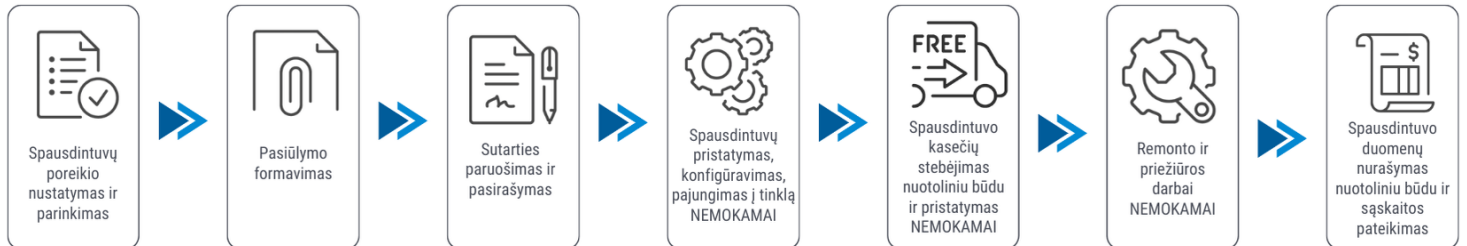

Kaip veikia spausdintuvų nuomos paslauga?

Taip pat galime aprūpinti tuo, kas reikalinga Jūsų biurui:

- ⊗ Kava ir arbata
- ⊗ Biuro popieriumi
- ⊗ Kanceliarinėmis prekėmis
- ⊗ Lipdukų ir etikečių spausdintuvais