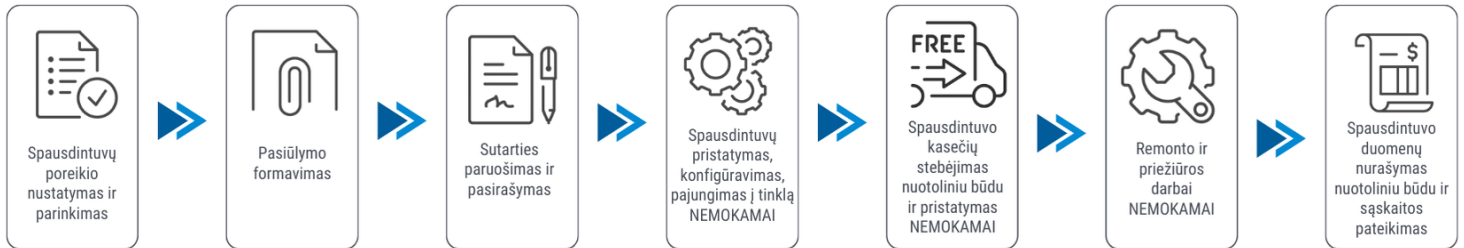

Kaip veikia spausdintuvų nuomos paslauga?

Taip pat galime aprūpinti tuo, kas reikalinga Jūsų biurui:

- ⊗ Kava ir arbata
- ⊗ Biuro popieriumi
- ⊗ Kanceliarinėmis prekėmis
- ⊗ Lipdukų ir etikečių spausdintuvais