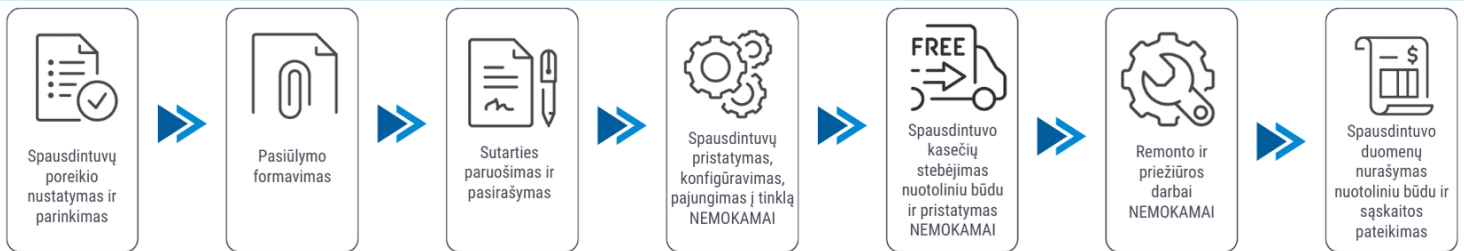

Kaip veikia spausdintuvų nuomos paslauga?

Taip pat galime aprūpinti tuo, kas reikalinga Jūsų biurui:

- ⊗ Kava ir arbata
- ⊗ Biuro popieriumi
- ⊗ Kanceliarinėmis prekėmis
- ⊗ Lipdukų ir etikečių spausdintuvais