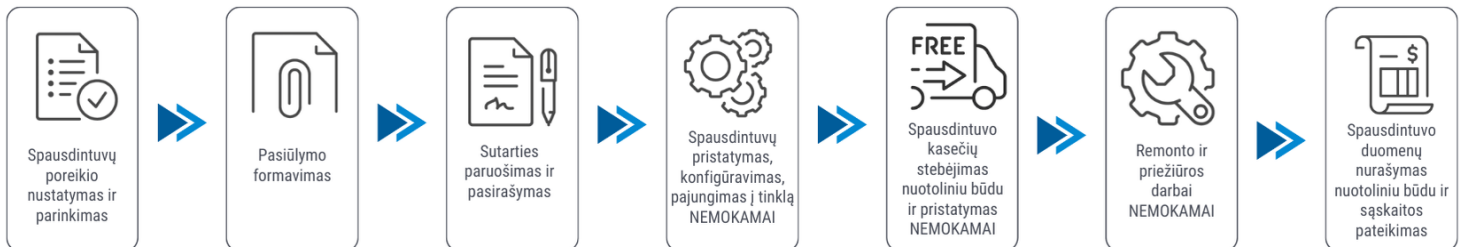

Kaip veikia spausdintuvų nuomos paslauga?

Taip pat galime aprūpinti tuo, kas reikalinga Jūsų biurui:

- ⊗ Kava ir arbata
- ⊗ Biuro popieriumi
- ⊗ Kanceliarinėmis prekėmis
- ⊗ Lipdukų ir etikečių spausdintuvais