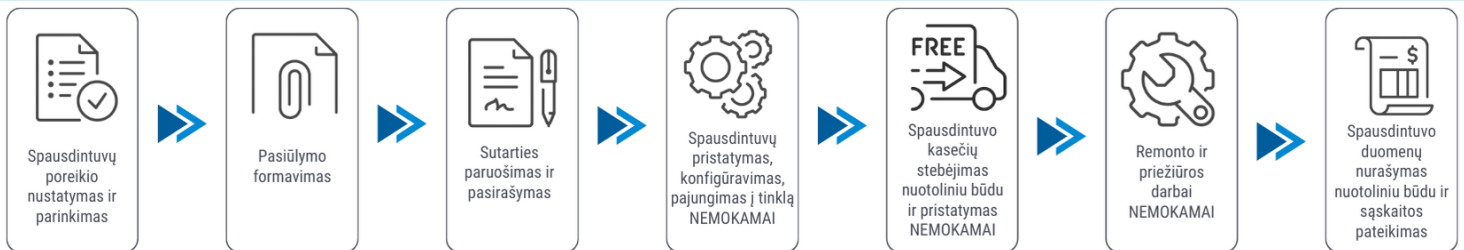

Kaip veikia spausdintuvų nuomos paslauga?

Taip pat galime aprūpinti tuo, kas reikalinga Jūsų biurui:

- ⊗ Kava ir arbata
- ⊗ Biuro popieriumi
- ⊗ Kanceliarinėmis prekėmis
- ⊗ Lipdukų ir etikečių spausdintuvais