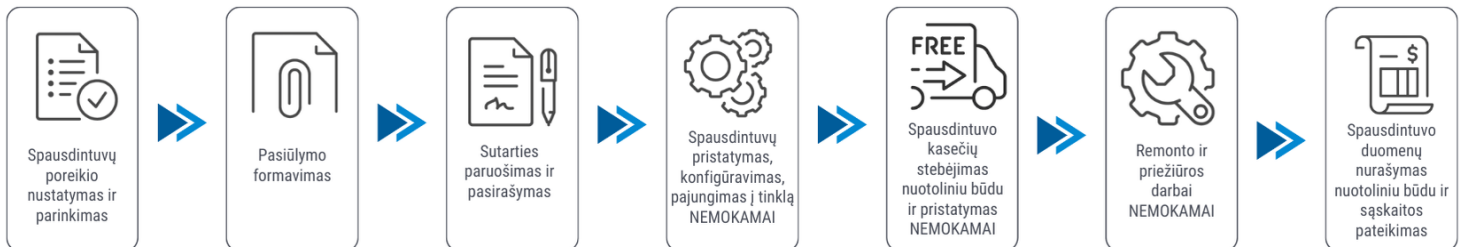

Kaip veikia spausdintuvų nuomos paslauga?

Taip pat galime aprūpinti tų, kas reikalinga Jūsų biurui:

- ⊗ Kava ir arbata
- ⊗ Biuro popieriumi
- ⊗ Kanceliarinėmis prekėmis
- ⊗ Lipdukų ir etikečių spausdintuvais