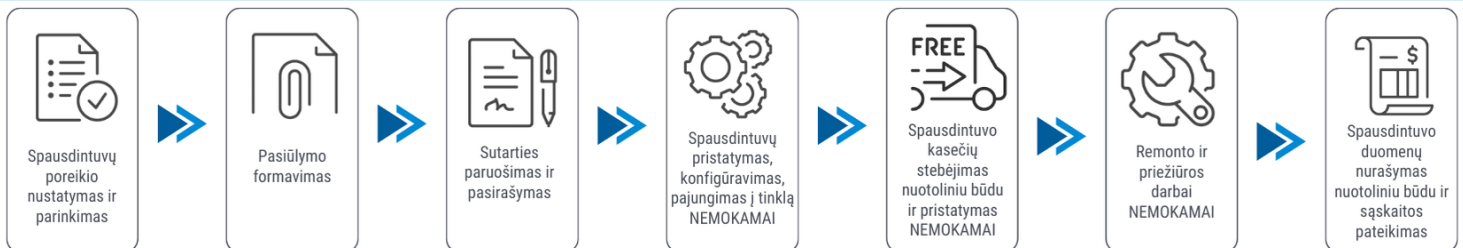

Kaip veikia spausdintuvų nuomos paslauga?

Taip pat galime aprūpinti tuo, kas reikalinga Jūsų biurui:

- ⊗ Kava ir arbata
- ⊗ Biuro popieriumi
- ⊗ Kanceliarinėmis prekėmis
- ⊗ Lipdukų ir etikečių spausdintuvais