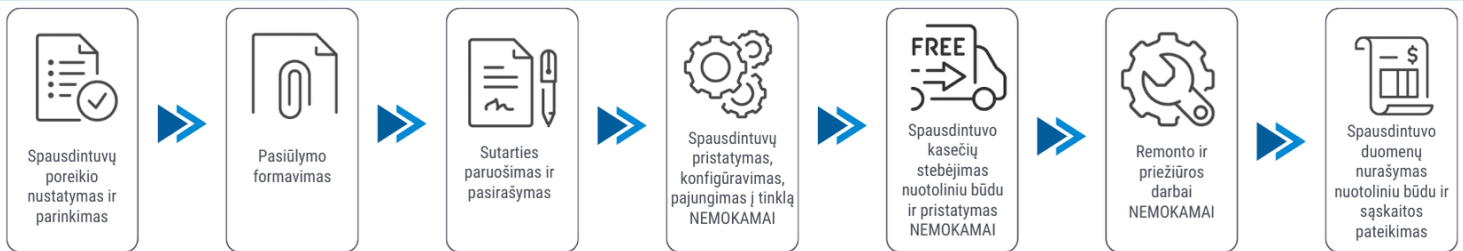

Kaip veikia spausdintuvų nuomos paslauga?

Taip pat galime aprūpinti tų, kas reikalinga Jūsų biurui:

- ⊗ Kava ir arbata
- ⊗ Biuro popieriumi
- ⊗ Kanceliarinėmis prekėmis
- ⊗ Lipdukų ir etikečių spausdintuvais