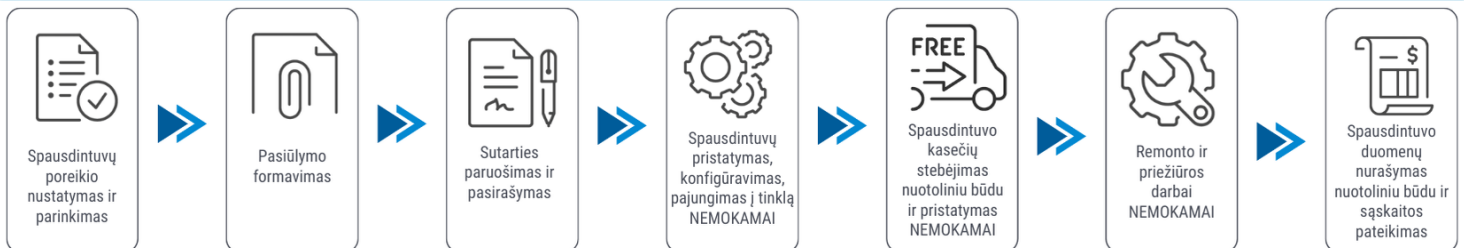

Kaip veikia spausdintuvų nuomos paslauga?

Taip pat galime aprūpinti tuo, kas reikalinga Jūsų biurui:

- Kava ir arbata
- Biuro popieriumi
- Kanceliarinėmis prekėmis
- Lipdukų ir etikečių spausdintuvais