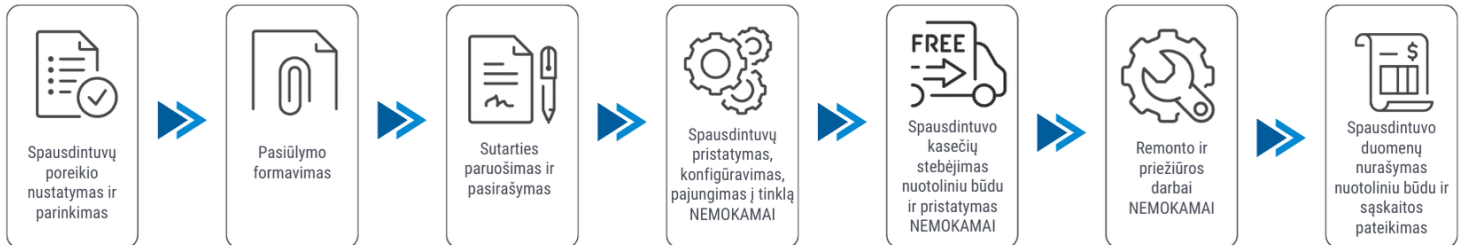

Kaip veikia spausdintuvų nuomos paslauga?

Taip pat galime aprūpinti tuo, kas reikalinga Jūsų biurui:

- ⊗ Kava ir arbata
- ⊗ Biuro popieriumi
- ⊗ Kanceliarinėmis prekėmis
- ⊗ Lipdukų ir etikečių spausdintuvais