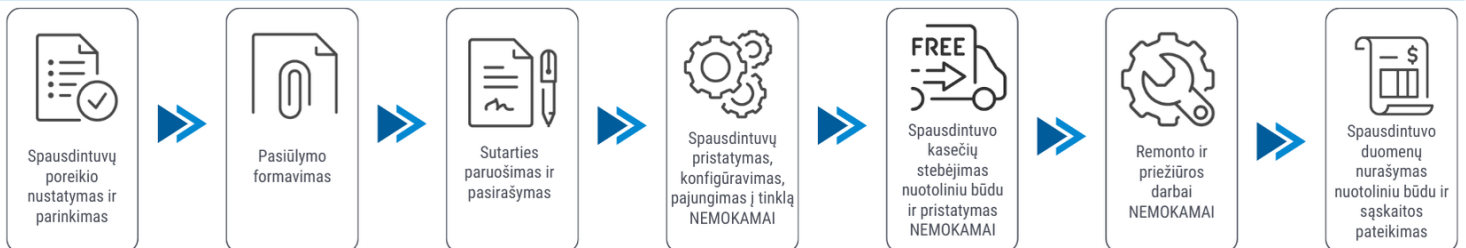

Kaip veikia spausdintuvų nuomos paslauga?

Taip pat galime aprūpinti tuo, kas reikalinga Jūsų biurui:

- ☞ Kava ir arbata
- ☞ Biuro popieriumi
- ☞ Kanceliarinėmis prekėmis
- ☞ Lipdukų ir etikečių spausdintuvais