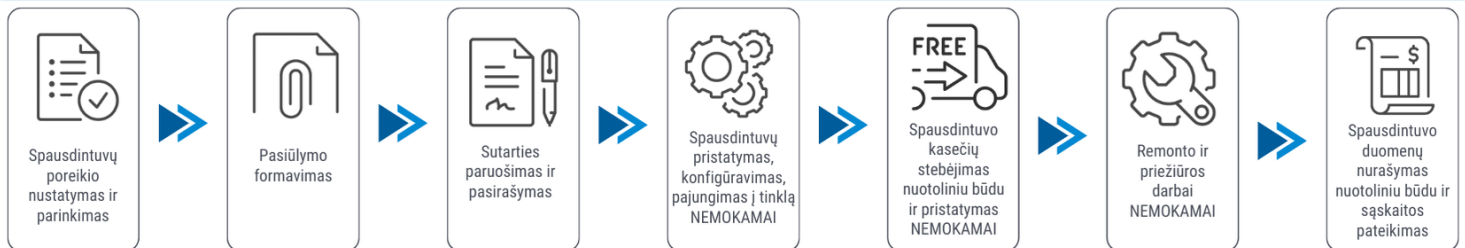

Spalvotos kopijos kaina: 0.097 Eur

Kaip veikia spausdintuvų nuomos paslauga?

Taip pat galime aprūpinti tuo, kas reikalinga Jūsų biurui:

- Kava ir arbata
- Biuro popieriumi
- Kanceliarinėmis prekėmis
- Lipdukų ir etikečių spausdintuvais