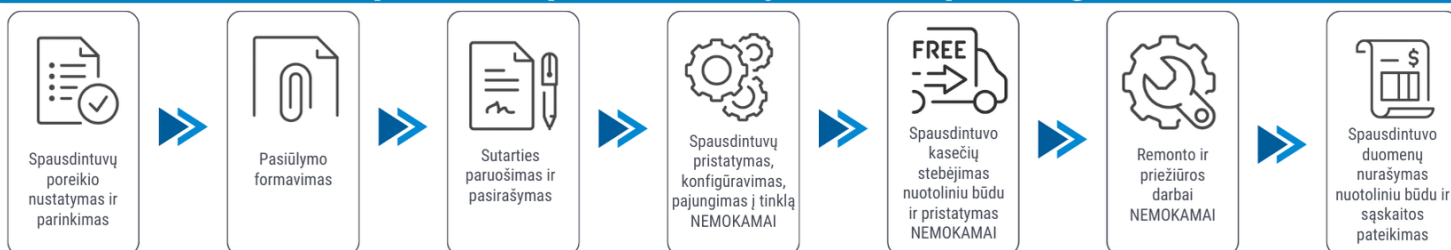

Klientui:

2026-04-02

Spausdintuvo parametrai

Epson Projektorius EB-L210W

Pasiūlymas galioja 30 dienų. Kainos nurodytos be PVM.

Abonentinis mokestis: 50 Eur / 34.72 Eur / 27.08 Eur / 23.33 Eur /

Sutarties laikotarpis: 24 mėn. / 36 mėn. / 48 mėn. / 60 mėn. /

Juodos kopijos kaina: 0 Eur

Kaip veikia spausdintuvų nuomos paslauga?

Taip pat galime aprūpinti tuo, kas reikalinga Jūsų biurui:

- > Kava ir arbata
- > Biuro popieriumi
- > Kanceliarinėmis prekėmis
- > Lipdukų ir etikečių spausdintuvais