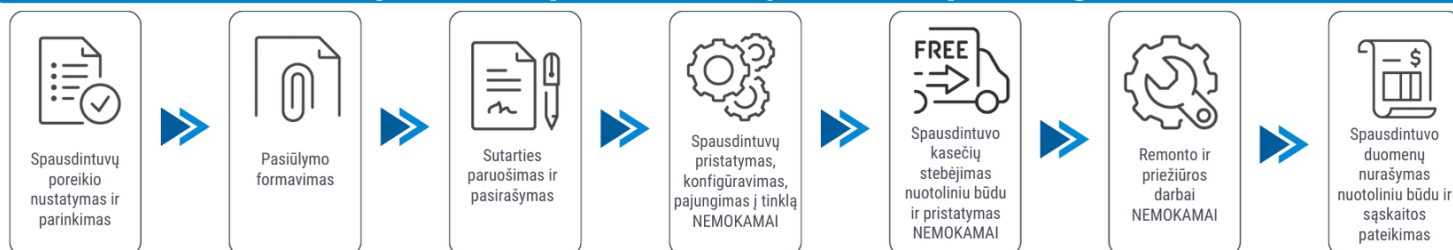

Klientui:

2026-04-02

Spausdintuvo parametrai

Brother Brother QL-1110NWB

Pasiūlymas galioja 30 dienų. Kainos nurodytos be PVM.

Abonentinis mokestis: 11.15 Eur / 7.74 Eur / 6.04 Eur / 5.2 Eur /

Sutarties laikotarpis: 24 mėn. / 36 mėn. / 48 mėn. / 60 mėn. /

Juodos kopijos kaina: 0 Eur

Kaip veikia spausdintuvų nuomos paslauga?

Taip pat galime aprūpinti tų, kas reikalinga Jūsų biurui:

- > Kava ir arbata
- > Biuro popieriumi
- > Kanceliarinėmis prekėmis
- > Lipdukų ir etikečių spausdintuvais