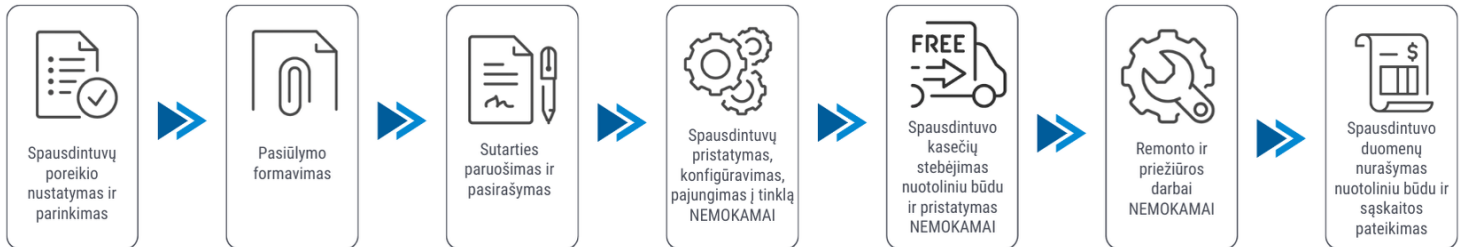

Kaip veikia spausdintuvų nuomos paslauga?

Taip pat galime aprūpinti tuo, kas reikalinga Jūsų biurui:

- ⊙ Kava ir arbata
- ⊙ Biuro popieriumi
- ⊙ Kanceliarinėmis prekėmis
- ⊙ Lipdukų ir etikečių spausdintuvais