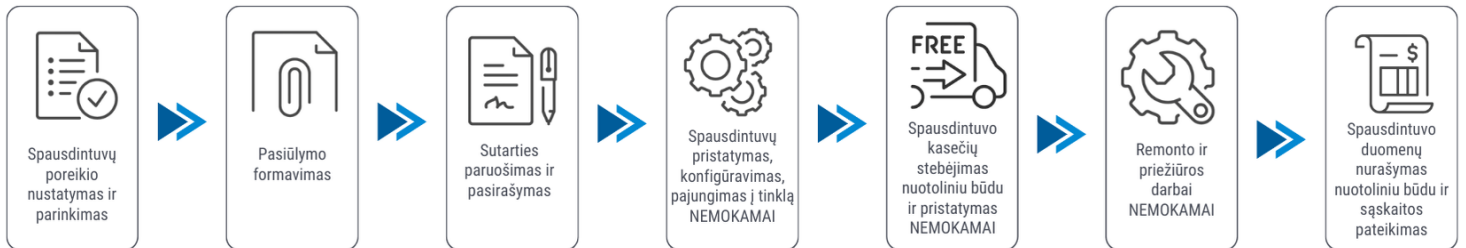

Kaip veikia spausdintuvų nuomos paslauga?

Taip pat galime aprūpinti tuo, kas reikalinga Jūsų biurui:

- ⊗ Kava ir arbata
- ⊗ Biuro popieriumi
- ⊗ Kanceliarinėmis prekėmis
- ⊗ Lipdukų ir etikečių spausdintuvais