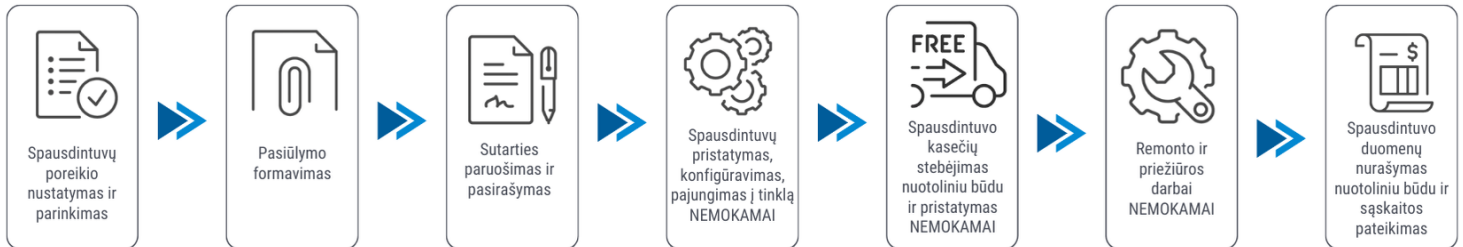

Klientui:

2026-04-02

Spausdintuvo parametrai	Brother MFC-J6540DW
Colour printing	Yes
Duplex printing mode	Auto
Printing speed (ppm)	
Paper size	A4, A5, A6, A3
Standard interfaces	Wireless LAN
Scanning	Colour scanning
Copying	Colour copying
Scanning duplex	No
Width (mm)	561
Depth (mm)	423
Height (mm)	681

Abonentinis mokestis: 8 Eur / 5.56 Eur / 4.33 Eur / 3.73 Eur /

Sutarties laikotarpis: 24 mėn. / 36 mėn. / 48 mėn. / 60 mėn. /

Juodos kopijos kaina: 0.016 Eur

Spalvotos kopijos kaina: 0.098 Eur

Pasiūlymas galioja 30 dienų. Kainos nurodytos be PVM.

Kaip veikia spausdintuvų nuomos paslauga?

Taip pat galime aprūpinti tuo, kas reikalinga Jūsų biurui:

- ⊙ Kava ir arbata
- ⊙ Biuro popieriumi
- ⊙ Kanceliarinėmis prekėmis
- ⊙ Lipdukų ir etikečių spausdintuvais