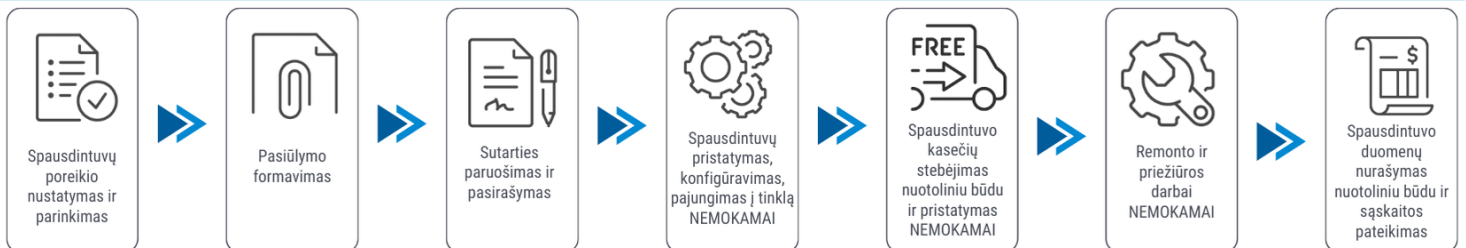

Kaip veikia spausdintuvų nuomos paslauga?

Taip pat galime aprūpinti tuo, kas reikalinga Jūsų biurui:

- ⊗ Kava ir arbata
- ⊗ Biuro popieriumi
- ⊗ Kanceliarinėmis prekėmis
- ⊗ Lipdukų ir etikečių spausdintuvais