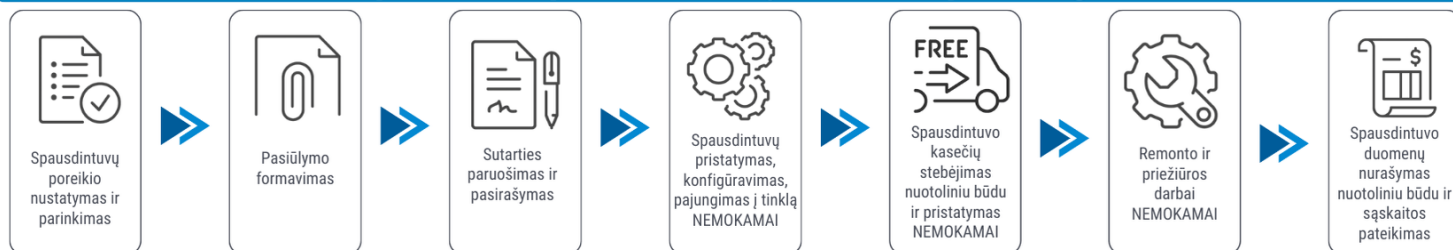

Kaip veikia spausdintuvų nuomos paslauga?

Taip pat galime aprūpinti tuo, kas reikalinga Jūsų biurui:

- ⊗ Kava ir arbata
- ⊗ Biuro popieriumi
- ⊗ Kanceliarinėmis prekėmis
- ⊗ Lipdukų ir etikečių spausdintuvais