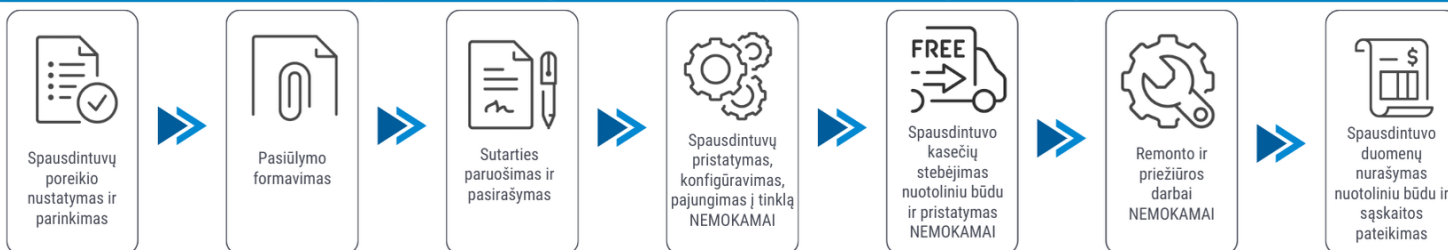

Kaip veikia spausdintuvų nuomos paslauga?

Taip pat galime aprūpinti tuo, kas reikalinga Jūsų biurui:

- ⊗ Kava ir arbata
- ⊗ Biuro popieriumi
- ⊗ Kanceliarinėmis prekėmis
- ⊗ Lipdukų ir etikečių spausdintuvais