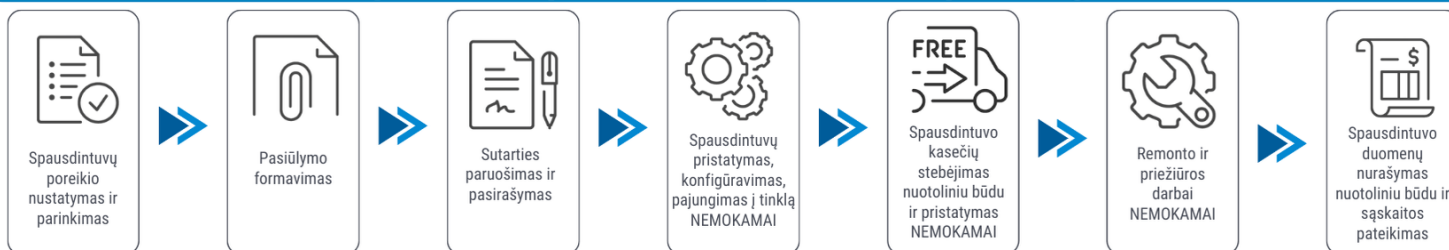

Kaip veikia spausdintuvų nuomos paslauga?

Taip pat galime aprūpinti tų, kas reikalinga Jūsų biurui:

- ⊗ Kava ir arbata
- ⊗ Biuro popieriumi
- ⊗ Kanceliarinėmis prekėmis
- ⊗ Lipdukų ir etikečių spausdintuvais