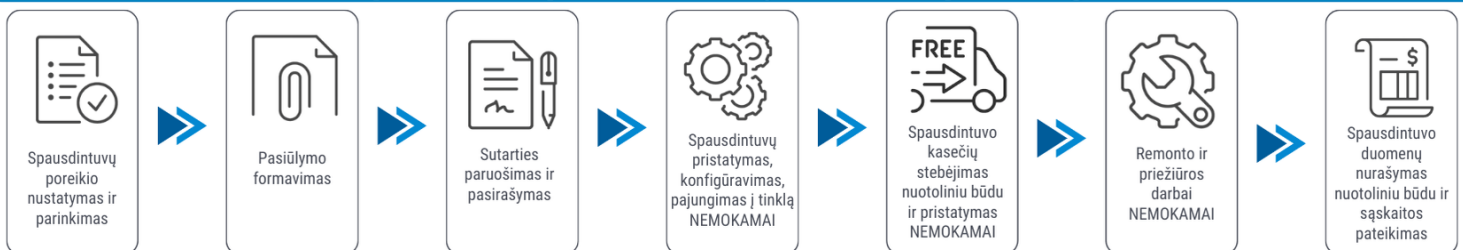

Kaip veikia spausdintuvų nuomos paslauga?

Taip pat galime aprūpinti tuo, kas reikalinga Jūsų biurui:

- ☞ Kava ir arbata
- ☞ Biuro popieriumi
- ☞ Kanceliarinėmis prekėmis
- ☞ Lipdukų ir etikečių spausdintuvais