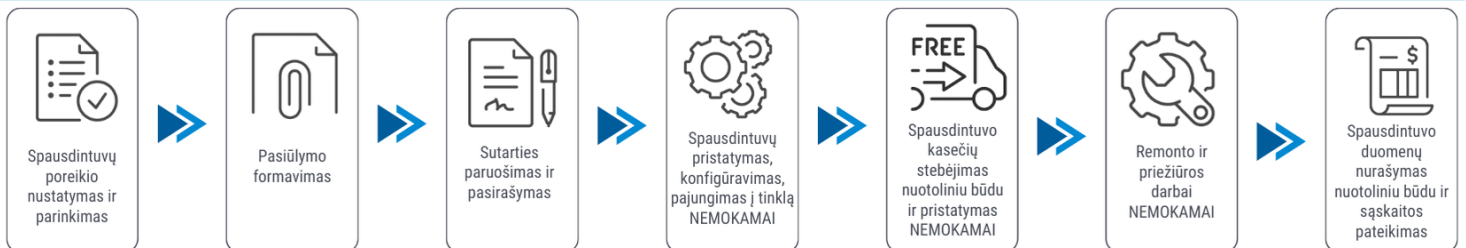

Kaip veikia spausdintuvų nuomos paslauga?

Taip pat galime aprūpinti tų, kas reikalinga Jūsų biurui:

- ⊗ Kava ir arbata
- ⊗ Biuro popieriumi
- ⊗ Kanceliarinėmis prekėmis
- ⊗ Lipdukų ir etikečių spausdintuvais