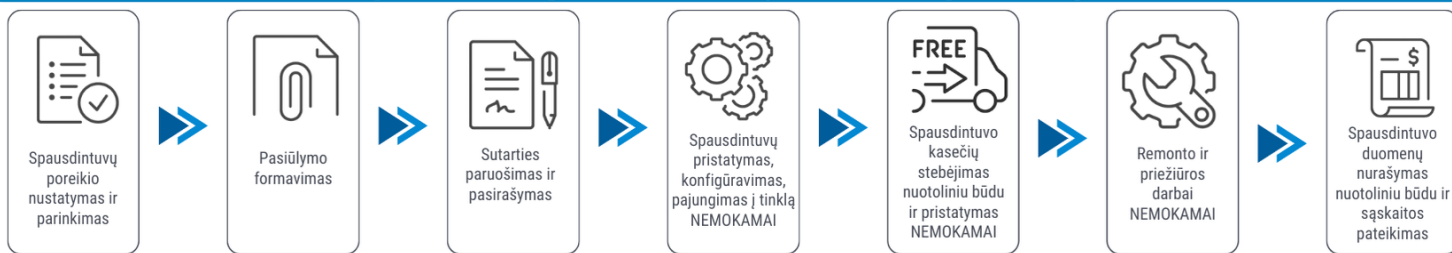

Kaip veikia spausdintuvų nuomos paslauga?

Taip pat galime aprūpinti tuo, kas reikalinga Jūsų biurui:

- ⊗ Kava ir arbata
- ⊗ Biuro popieriumi
- ⊗ Kanceliarinėmis prekėmis
- ⊗ Lipdukų ir etikečių spausdintuvais